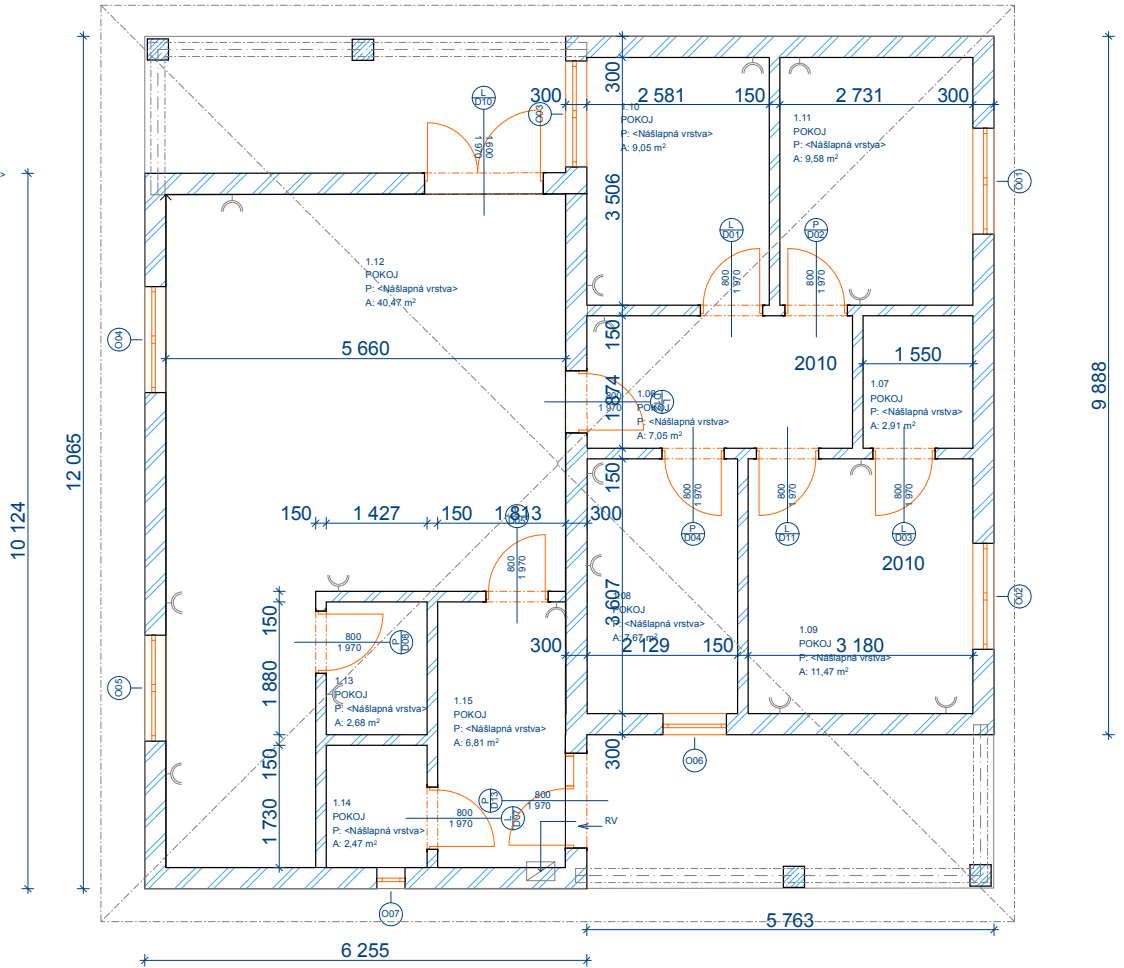

Západní pohled

1.03
POKOJ
P: <Náslapná vrstva>
A: 120.92 m²

300

9 888

5 763